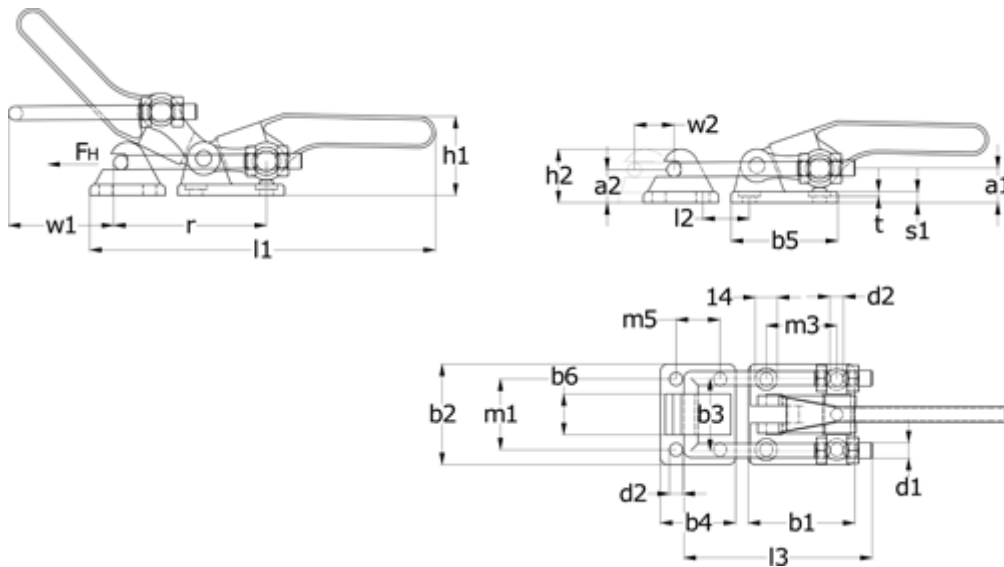

Article number: 208522800T
 Description: E+G Klee latch clamp
 GN 852-2800-T

Measures

a1 = 28	d3 = 16	m2 = 14.0	w1 = 75
a2 = 27	h1 = 65	m3 = 57	w2 adjustable range = 4.6
b1 = 85	h2 = 42.5	m4 = 12.5	
b2 = 80	Holding force N = 30000	m5 = 35	
b3 = 55	l1 = 265	r = 118.5	
b4 = 60	l2 = 32.1	s1 = 9	
d1 = M12	l3 = 140	Size = 2800	
d2 = 10.5	m1 = 57	t = 2	